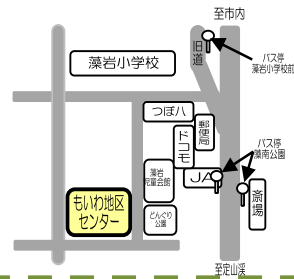

# もいわ 地区センター だより

30年度  
月号

## もいわ地区センター 《文化祭》 9月29日(土) 30日(日)

いつも「もいわ地区センター」をご利用いただき、ありがとうございます。  
今年も左記の日程で「文化祭」を開催いたします。  
内容は29日(土)がサークルさんの発表会と・展示会、模擬店、抽選会。30日(日)はサークルさんの展示会、フリーマーケット、模擬店、ビンゴなど楽しめるイベントを用意してお待ちしております。詳しい内容は後日ちらしにて発表いたします。